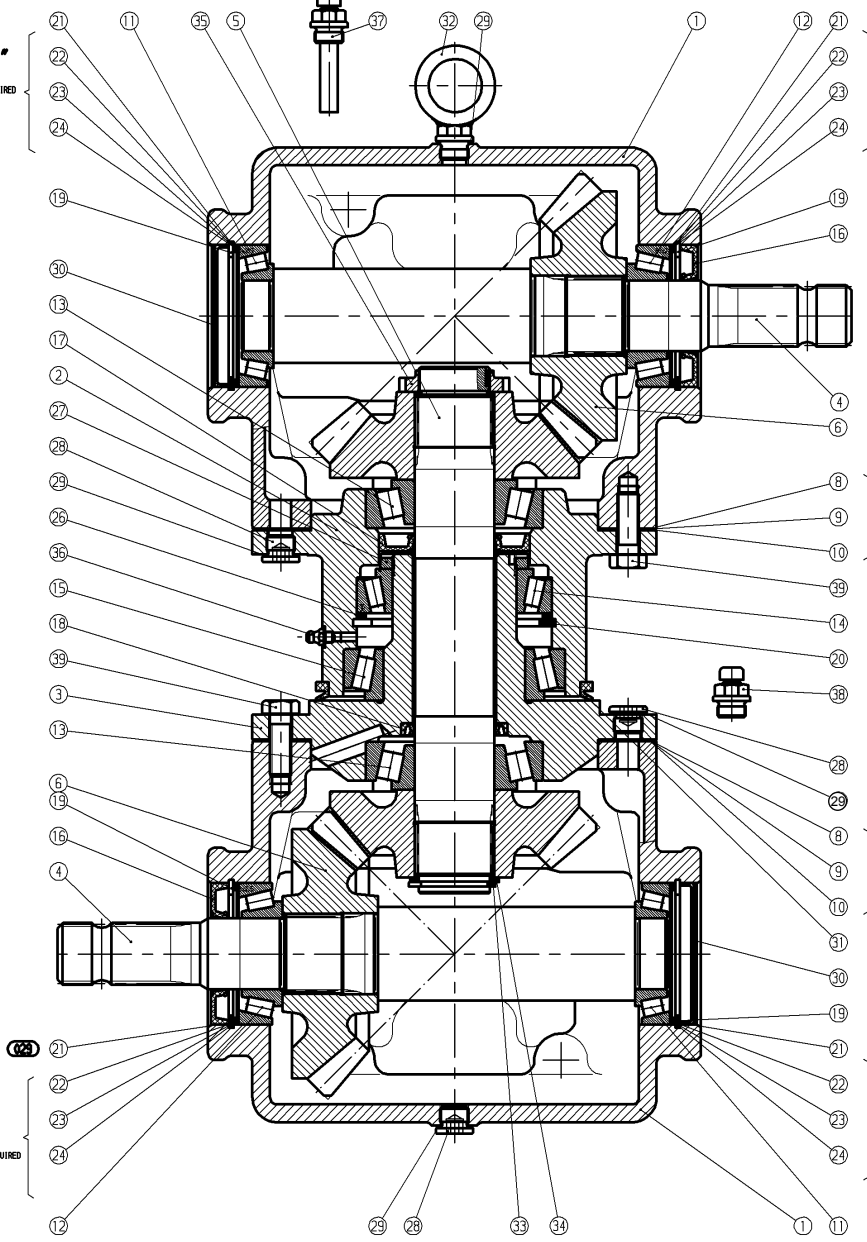

"B"
SHIMS AS REQUIRED